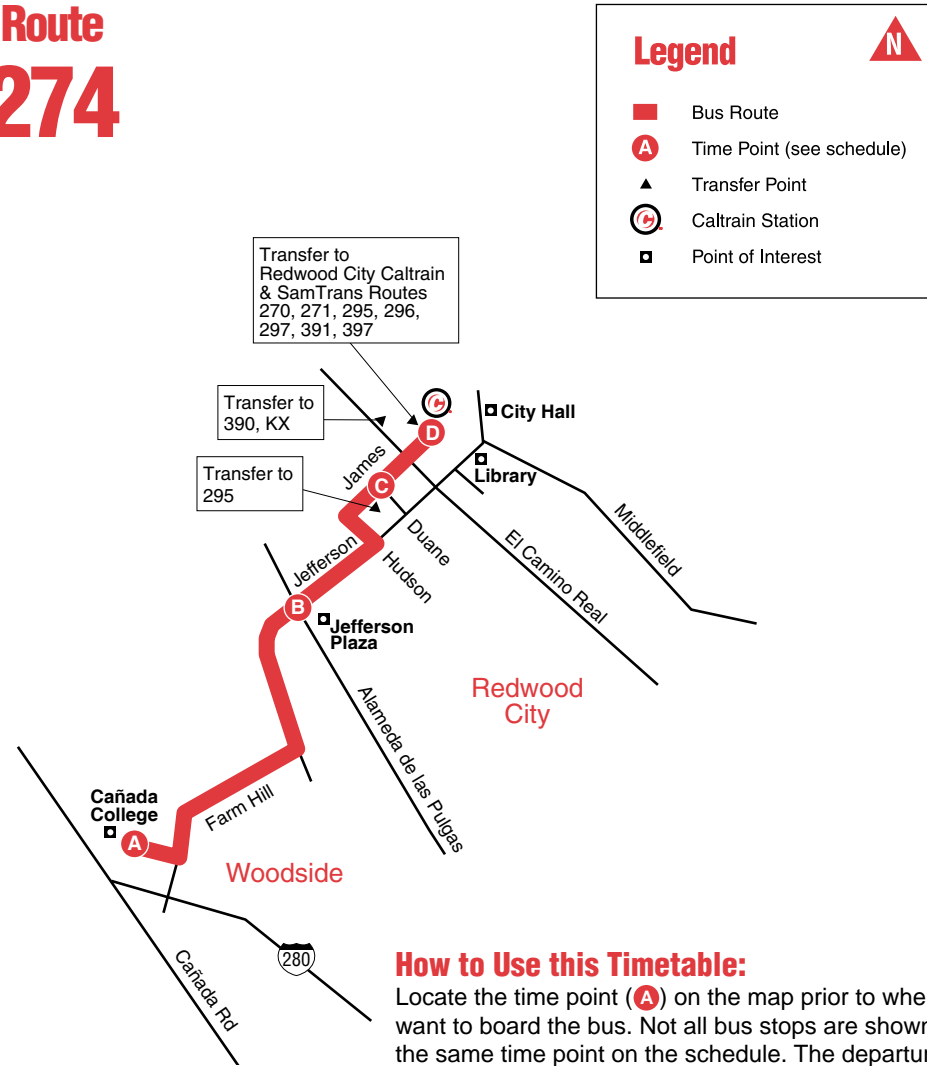

## Saturdays to Cañada College

Redwood City Caltrain	James/Duane	Jefferson/Alameda	Cañada College
<b>D</b>	<b>C</b>	<b>B</b>	<b>A</b>
7:35	7:37	7:42	7:51
8:35	8:37	8:42	8:51
9:35	9:37	9:42	9:51
10:35	10:37	10:42	10:51
11:35	11:37	11:42	11:51
<b>12:35</b>	<b>12:37</b>	<b>12:42</b>	<b>12:51</b>
<b>1:35</b>	<b>1:37</b>	<b>1:42</b>	<b>1:51</b>
<b>2:35</b>	<b>2:37</b>	<b>2:42</b>	<b>2:51</b>
<b>3:35</b>	<b>3:37</b>	<b>3:42</b>	<b>3:51</b>
<b>4:35</b>	<b>4:37</b>	<b>4:42</b>	<b>4:51</b>

## Weekdays to Redwood City Caltrain

Cañada College	Jefferson/Alameda	James/Duane	Redwood City Caltrain
<b>A</b>	<b>B</b>	<b>C</b>	<b>D</b>
6:12	6:18	6:23	6:26
6:43	6:49	6:54	6:57
7:13	7:19	7:24	7:27
7:40	7:46	7:51	7:54
8:10	8:16	8:21	8:24
8:40	8:46	8:51	8:54
9:10	9:16	9:21	9:24
9:40	9:47	9:52	9:55
10:10	10:17	10:22	10:25
10:40	10:47	10:52	10:55
11:10	11:17	11:22	11:25
11:40	11:47	11:52	11:55
<b>12:10</b>	<b>12:17</b>	<b>12:22</b>	<b>12:25</b>
<b>12:40</b>	<b>12:47</b>	<b>12:52</b>	<b>12:55</b>
<b>1:10</b>	<b>1:17</b>	<b>1:22</b>	<b>1:25</b>
1:40	1:47	1:52	1:55
2:10	2:16	2:21	2:24
2:40	2:46	2:51	2:54
3:10	3:16	3:21	3:24
3:43	3:49	3:54	3:57
4:17	4:23	4:28	4:31
4:47	4:53	4:58	5:01
5:17	5:23	5:28	5:31
5:47	5:53	5:58	6:01
6:17	6:23	6:27	6:30
7:16	7:22	7:26	7:29
8:16	8:22	8:26	8:29
9:16	9:22	9:26	9:29
10:16	10:22	10:26	10:29

## Route 274