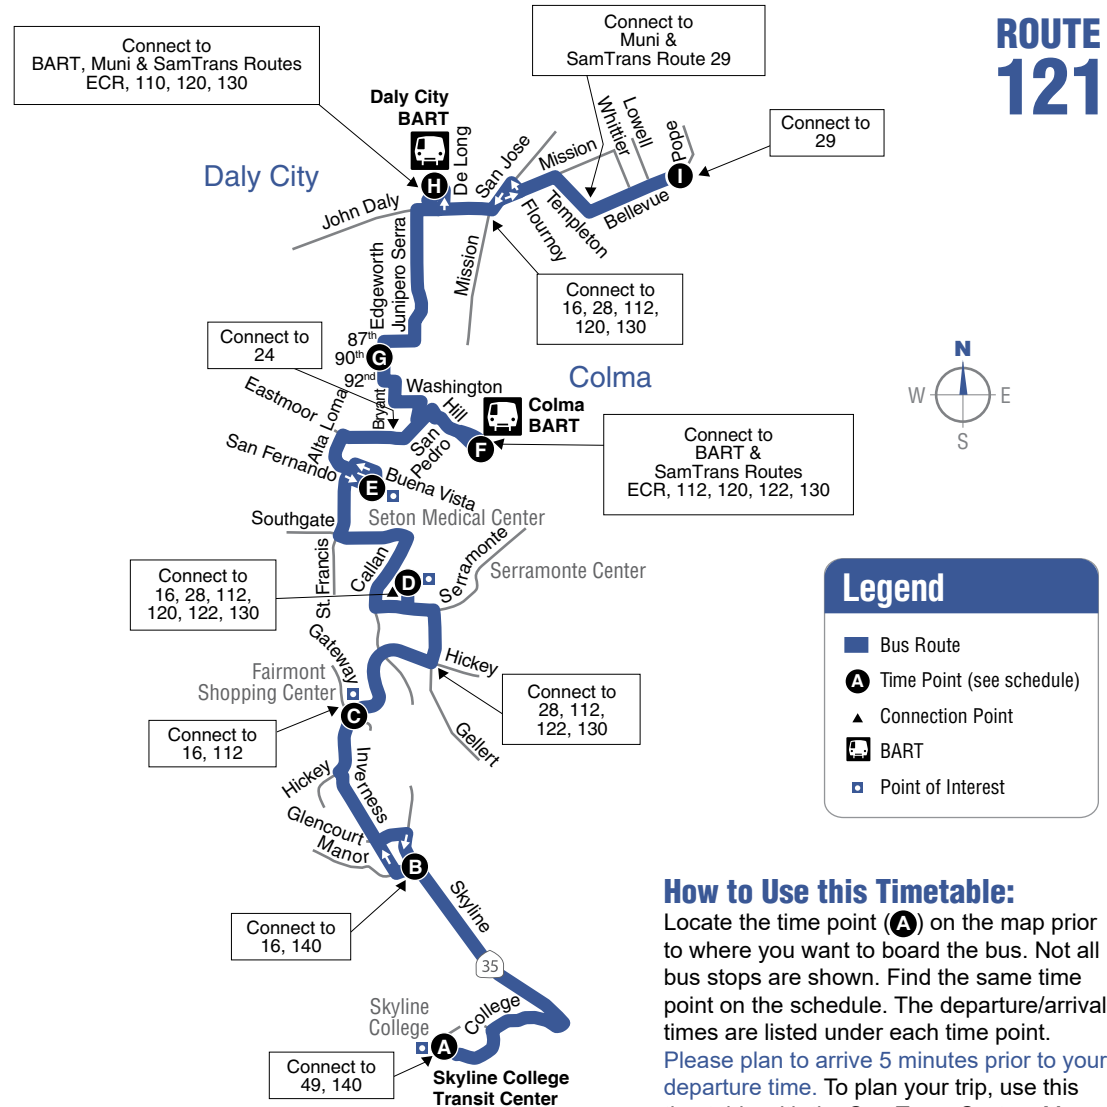

For more details about fare payments, visit www.samtrans.com/fares

Daly City

- BART
- Seton Medical Center
- Serramonte Center

Colma

- BART

Pacifica

- Fairmont Shopping Center

San Bruno

Information/Información
1-800-660-4287
 (TTY 650-508-6448)

www.samtrans.com

Weekdays to Pope/Bellevue

A	B	C	D	E	F	G	H	I
6:29	6:35	6:40	6:48	6:55	7:03	7:08	7:14	7:22
7:29	7:35	7:40	7:48	7:55	8:03	8:08	8:14	8:22
8:29	8:35	8:40	8:48	8:55	9:03	9:08	9:14	9:22
9:29	9:35	9:41	9:53	10:01	10:10	10:15	10:23	10:33
10:29	10:35	10:41	10:53	11:01	11:10	11:15	11:23	11:33
11:29	11:35	11:41	11:53	12:01	12:10	12:15	12:23	12:33
12:29	12:35	12:41	12:53	1:01	1:10	1:15	1:23	1:33
1:29	1:35	1:41	1:53	2:01	2:10	2:15	2:23	2:33
2:29	2:35	2:41	2:53	3:01	3:10	3:15	3:23	3:33
3:29	3:35	3:41	3:53	4:01	4:10	4:15	4:23	4:33
4:29	4:35	4:41	4:53	5:01	5:10	5:15	5:23	5:33
5:29	5:35	5:41	5:53	6:01	6:10	6:15	6:23	6:33
6:29	6:35	6:41	6:53	7:01	7:10	7:15	7:23	7:33
7:30	7:36	7:41	7:51	7:58	8:06	8:11	8:18	8:27
8:30	8:36	8:41	8:51	8:58	9:06	9:10	9:16	9:25
9:45	9:51	9:56	10:05	10:11	10:19	10:23	10:29	10:37

Weekdays to Skyline College

I	H	G	F	E	D	C	B	A
6:27	6:35	6:40	6:47	6:53	7:03	7:08	7:12	7:17
7:31	7:39	7:44	7:51	7:57	8:07	8:12	8:16	8:21
8:37	8:47	8:53	9:01	9:07	9:18	9:24	9:29	9:34
9:37	9:47	9:53	10:01	10:07	10:18	10:24	10:29	10:34
10:48	10:58	11:04	11:12	11:18	11:29	11:35	11:40	11:45
11:48	11:59	12:06	12:13	12:20	12:32	12:39	12:43	12:49
12:48	12:59	1:06	1:13	1:20	1:32	1:39	1:43	1:49
1:48	1:59	2:06	2:13	2:20	2:32	2:39	2:43	2:49
2:48	2:59	3:06	3:13	3:20	3:32	3:39	3:43	3:49
3:48	3:59	4:06	4:13	4:20	4:32	4:39	4:43	4:49
4:52	5:13	5:20	5:27	5:34	5:46	5:53	5:57	6:03
5:52	6:13	6:20	6:27	6:34	6:46	6:53	6:57	7:03
6:52	7:13	7:20	7:27	7:34	7:46	7:53	7:57	8:03
7:52	8:12	8:18	8:25	8:31	8:41	8:47	8:53	8:58
8:37	8:57	9:02	9:09	9:15	9:25	9:30	9:35	9:40
9:37	9:55	10:00	10:07	10:13	10:23	10:28	10:33	10:38