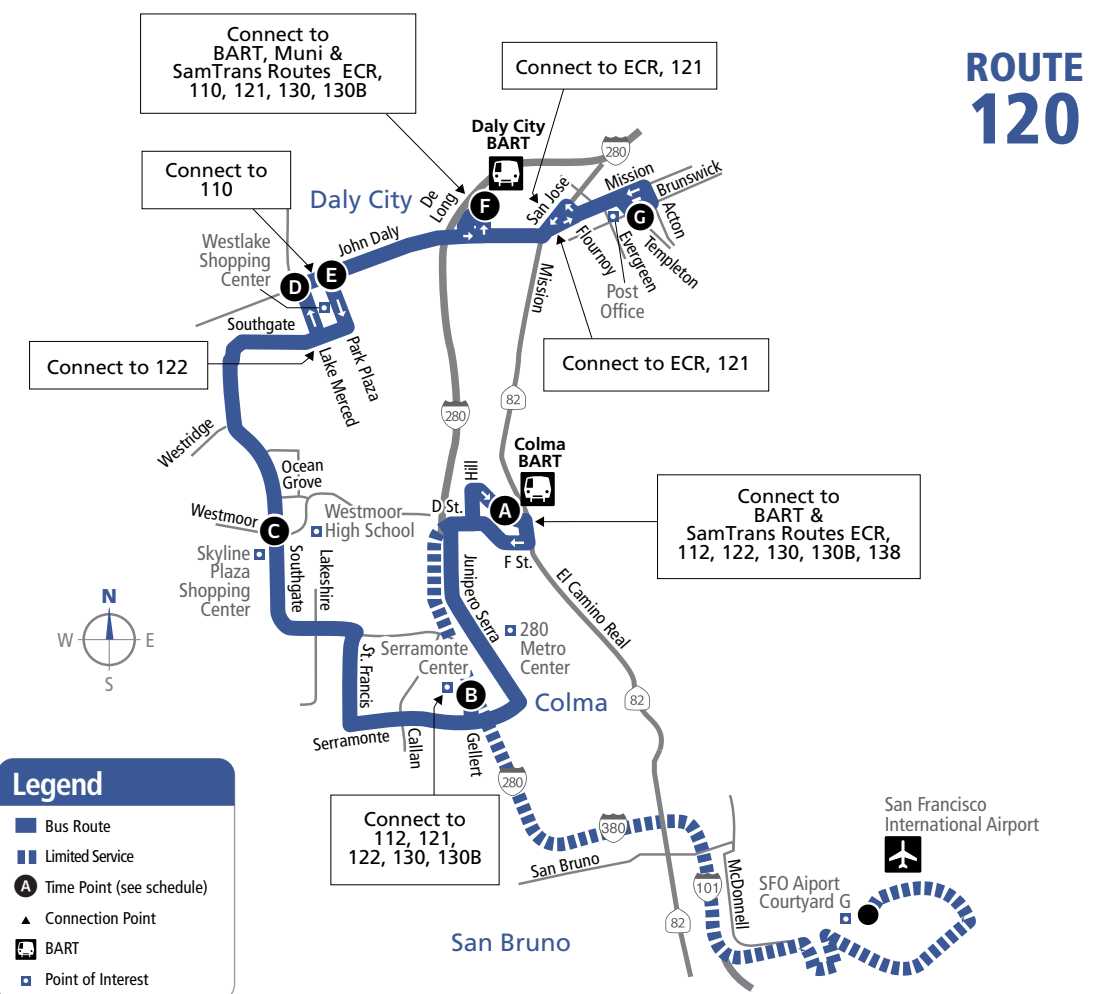

# Saturdays to Brunswick/Templeton

Colma BART	Serramonte Center	Southgate/Westmoor	Lake Merced/John Daly	Daly City BART	Brunswick/Templeton
6:20	6:28	6:37	6:45	6:51	6:56
7:00	7:08	7:17	7:25	7:31	7:36
7:30	7:39	7:49	7:57	8:03	8:08
7:55	8:04	8:14	8:22	8:28	8:33
8:15	8:24	8:34	8:42	8:48	8:53
8:30	8:40	8:50	8:59	9:05	9:11
8:45	8:55	9:05	9:14	9:20	9:26
9:00	9:10	9:20	9:29	9:36	9:42
9:15	9:25	9:35	9:44	9:51	9:57
9:30	9:41	9:51	10:00	10:07	10:13
9:45	9:56	10:06	10:15	10:22	10:28
10:00	10:11	10:21	10:30	10:37	10:43
10:15	10:26	10:36	10:45	10:52	10:58
10:30	10:41	10:51	11:00	11:07	11:14
10:45	10:56	11:06	11:15	11:22	11:29
11:00	11:11	11:21	11:30	11:37	11:44
11:15	11:26	11:36	11:45	11:54	12:01
11:30	11:41	11:51	12:00	12:09	12:16
11:45	11:56	12:06	12:15	12:24	12:31
12:00	12:11	12:21	12:30	12:39	12:46
12:15	12:26	12:36	12:45	12:54	1:01
12:30	12:42	12:52	1:01	1:10	1:17
12:45	12:57	1:07	1:16	1:25	1:32
1:00	1:12	1:22	1:31	1:40	1:47
1:15	1:27	1:37	1:46	1:55	2:02
1:30	1:42	1:52	2:01	2:10	2:17
1:45	1:57	2:07	2:16	2:25	2:32
2:00	2:12	2:22	2:31	2:40	2:47
2:15	2:27	2:37	2:46	2:55	3:02
2:30	2:42	2:52	3:01	3:10	3:17
2:45	2:57	3:07	3:16	3:25	3:32
3:00	3:12	3:22	3:31	3:40	3:47
3:15	3:27	3:37	3:46	3:55	4:02
3:30	3:42	3:52	4:01	4:10	4:17
3:45	3:57	4:07	4:16	4:25	4:32
4:00	4:12	4:22	4:31	4:40	4:47
4:15	4:27	4:37	4:46	4:55	5:02
4:30	4:42	4:52	5:01	5:10	5:17
4:45	4:57	5:07	5:16	5:25	5:32
5:00	5:12	5:22	5:31	5:40	5:47
5:15	5:27	5:37	5:46	5:55	6:02
5:30	5:42	5:52	6:01	6:10	6:17
5:45	5:57	6:07	6:16	6:25	6:32
6:00	6:12	6:22	6:31	6:39	6:46
6:15	6:27	6:37	6:46	6:54	7:01
6:30	6:42	6:52	7:01	7:09	7:16
7:00	7:12	7:22	7:31	7:38	7:44
7:30	7:41	7:51	8:00	8:07	8:13
8:10	8:21	8:31	8:39	8:46	8:52
8:55	9:05	9:15	9:23	9:30	9:36
9:40	9:50	9:59	10:07	10:14	10:20
10:25	10:35	10:44	10:52	10:58	11:03
11:10	11:19	11:27	11:34	11:40	11:45

# — ROUTE 120 —