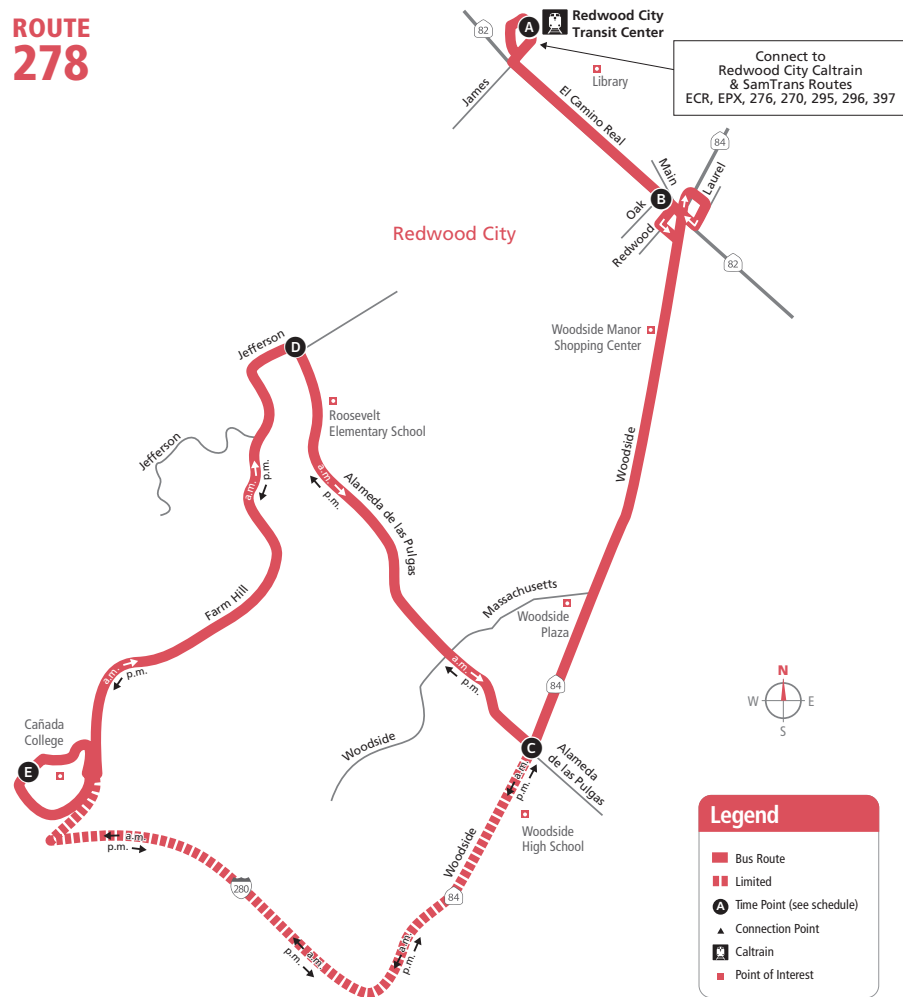

## Weekdays to Cañada College

Redwood City Transit Center	El Caminol Oak	Woodside/Alameda	Jefferson/Alameda	Cañada College
A	B	C	D	E
6:20	6:24	6:32	—	6:41
6:50	6:54	7:04	—	7:13
7:20	7:25	7:36	—	7:47
7:50	7:57	8:08	—	8:19
8:20	8:28	8:38	—	8:49
8:50	8:56	9:05	—	9:16
9:20	9:25	9:33	—	9:43
10:20	10:25	10:32	—	10:42
11:20	11:25	11:32	—	11:42
<b>12:20</b>	<b>12:25</b>	<b>12:35</b>	<b>12:40</b>	<b>12:50</b>
1:20	1:25	1:35	1:41	1:51
2:20	2:25	2:36	2:42	2:52
3:20	3:25	3:36	3:42	3:52
3:50	3:55	4:06	4:12	4:22
4:20	4:25	4:35	4:41	4:51
4:50	4:55	5:05	5:11	5:21
5:20	5:25	5:35	5:41	5:51
5:50	5:55	6:05	6:11	6:21
6:20	6:24	6:34	6:40	6:50
6:50	6:54	7:04	7:10	7:20
7:20	7:24	7:33	7:39	7:49
8:20	8:24	8:33	8:39	8:49
9:20	9:23	9:32	9:38	9:47
<b>10:20</b>	<b>10:23</b>	<b>10:32</b>	<b>10:38</b>	<b>10:47</b>

## ROUTE 278