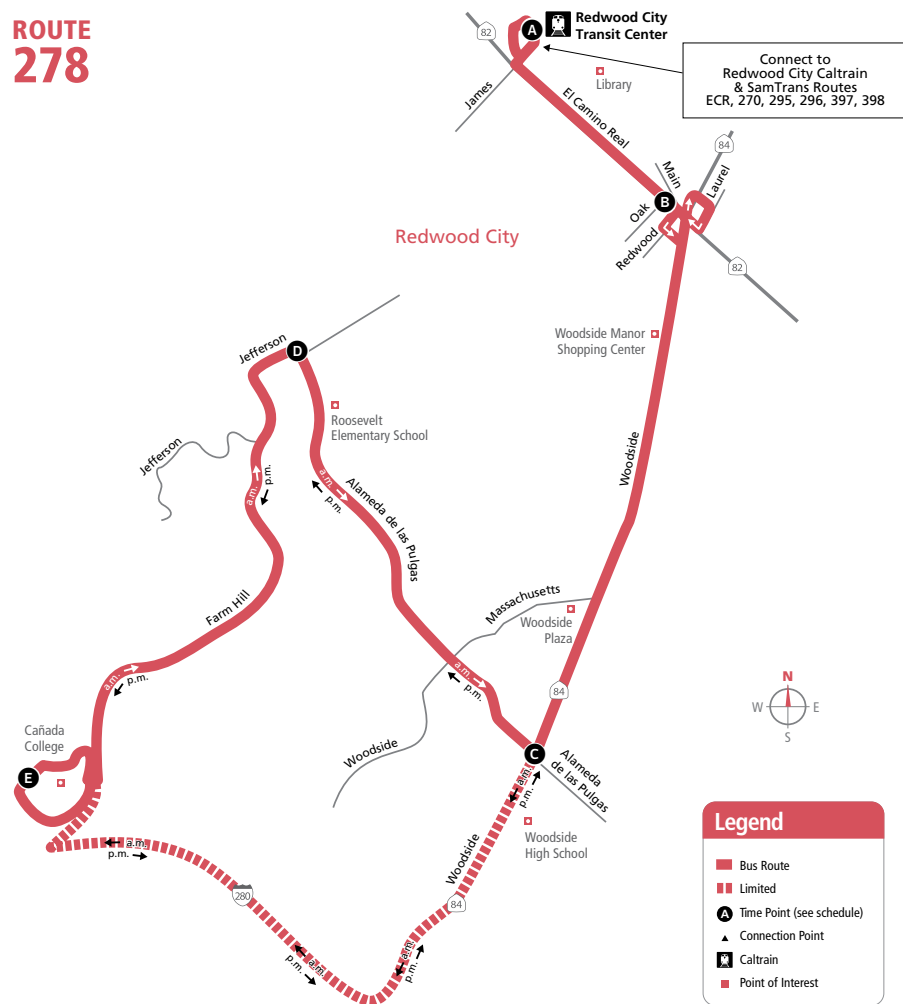

## Weekends to Redwood City Transit Center

Cañada College	Jefferson/ Alameda	Woodside/ Alameda	El Camino/ Main	Redwood City Transit Center
E	D	C	B	A
7:44	7:52	8:00	8:09	8:14
8:44	8:52	9:00	9:09	9:14
9:44	9:52	10:00	10:09	10:14
10:44	10:52	11:00	11:09	11:14
11:44	11:52	<b>12:00</b>	<b>12:09</b>	<b>12:14</b>
12:54	—	1:02	1:10	1:15
1:54	—	2:02	2:10	2:15
2:54	—	3:02	3:10	3:15
3:54	—	4:02	4:10	4:15
4:54	—	5:02	5:10	5:15
5:54	—	6:02	6:10	6:15
6:54	—	7:02	7:10	7:15
7:54	—	8:02	8:10	8:15
8:54	—	9:02	9:10	9:15

## ROUTE 278