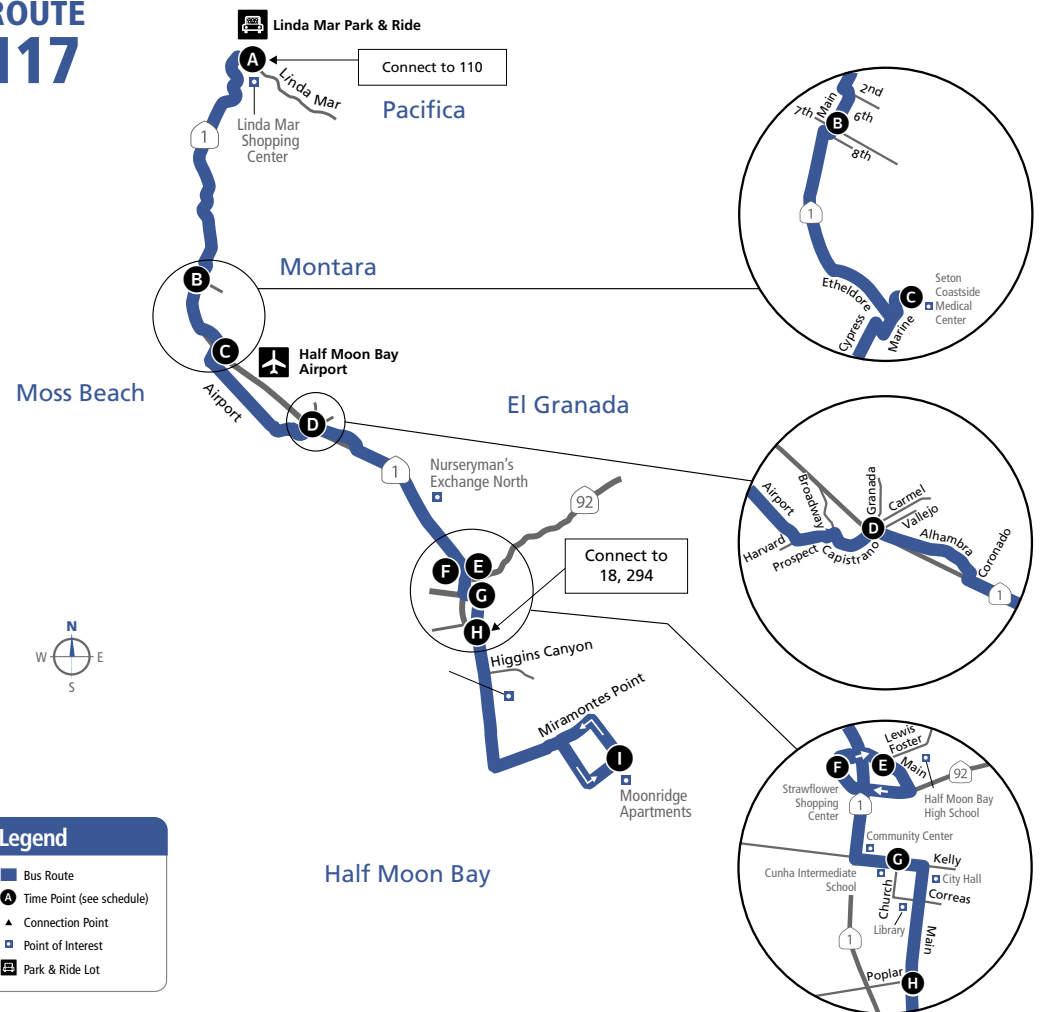

# ROUTE 117

- PACIFICA**
- Linda Mar Park & Ride
- Linda Mar Shopping Center
- MONTARA**
- MOSS BEACH**
- Seton Coastside Medical Center
- EL GRANADA**
- HALF MOON BAY**
- Half Moon Bay High School
- Strawflower Shopping Center
- Ted Adcock Community Center
- Cunha School
- City Hall
- Library
- Moonridge Apartments

## Saturdays to Linda Mar Park & Ride

I	H	G	E	F	D	C	B	A
5:05	5:11	5:13	5:15	5:20	5:28	5:37	5:42	5:55
6:05	6:11	6:13	6:15	6:20	6:28	6:37	6:42	6:55
7:05	7:11	7:13	7:15	7:20	7:28	7:37	7:42	7:55
8:05	8:11	8:13	8:15	8:20	8:28	8:37	8:42	8:55
9:05	9:11	9:13	9:15	9:21	9:29	9:39	9:46	9:59
10:05	10:11	10:14	10:16	10:22	10:30	10:39	10:46	10:59
11:05	11:11	11:14	11:16	11:22	11:30	11:39	11:46	11:59
12:05	12:11	12:14	12:16	12:22	12:30	12:40	12:47	1:00
1:05	1:11	1:14	1:16	1:22	1:30	1:40	1:47	2:00
2:05	2:11	2:15	2:17	2:23	2:31	2:42	2:49	3:02
3:05	3:11	3:15	3:17	3:23	3:31	3:42	3:49	4:02
4:05	4:11	4:15	4:17	4:23	4:31	4:41	4:48	5:01
5:05	5:11	5:14	5:16	5:22	5:30	5:40	5:47	6:00
6:05	6:11	6:13	6:15	6:21	6:29	6:39	6:46	6:59
7:05	7:11	7:13	7:15	7:21	7:29	7:39	7:46	7:59

## Sundays to Linda Mar Park & Ride

I	H	G	E	F	D	C	B	A
5:01	5:07	5:09	5:11	5:16	5:24	5:33	5:38	5:51
6:01	6:07	6:09	6:11	6:16	6:24	6:33	6:38	6:51
7:01	7:07	7:09	7:11	7:16	7:24	7:33	7:38	7:51
8:01	8:07	8:09	8:11	8:16	8:24	8:33	8:38	8:51
9:01	9:07	9:09	9:11	9:17	9:25	9:35	9:42	9:55
10:01	10:07	10:10	10:12	10:18	10:26	10:35	10:42	10:55
11:01	11:07	11:10	11:12	11:18	11:26	11:35	11:42	11:55
12:01	12:07	12:10	12:12	12:18	12:26	12:36	12:43	12:56
1:01	1:07	1:10	1:12	1:18	1:26	1:36	1:43	1:56
2:01	2:07	2:11	2:13	2:19	2:27	2:38	2:45	2:58
3:01	3:07	3:11	3:13	3:19	3:27	3:38	3:45	3:58
4:01	4:07	4:11	4:13	4:19	4:27	4:37	4:44	4:57
5:01	5:07	5:10	5:12	5:18	5:26	5:36	5:43	5:56
6:01	6:07	6:09	6:11	6:17	6:25	6:35	6:42	6:55
7:01	7:07	7:09	7:11	7:17	7:25	7:35	7:42	7:55